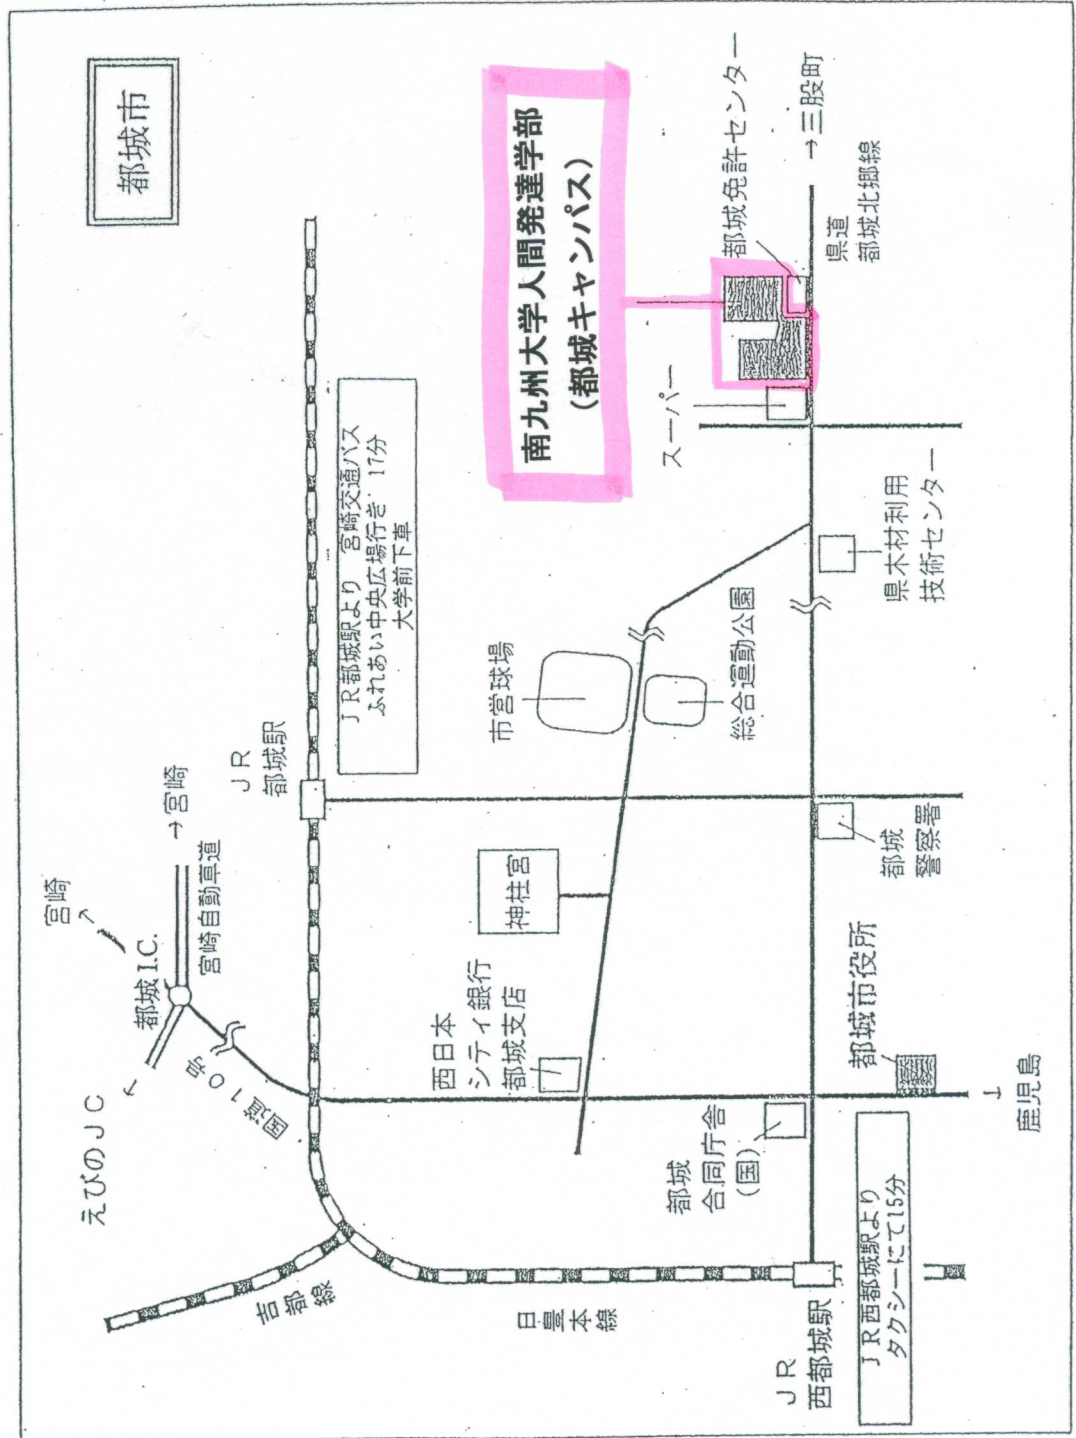

# 南九州大学人間発達学部位位置図

# 南九州大学人間発達学部周辺図

都城市

南九州大学人間発達学部  
(都城キャンパス)

スーパー

都城免許センター

→ 三股町

県道  
都城北郷線

JR都城駅より 宮崎交通バス  
ふれあい中央広場行き 17分  
大学前下車

都城市役所

JR西都城駅より  
タクシーにて15分

鹿見島

日豊本線

JR

西都城駅