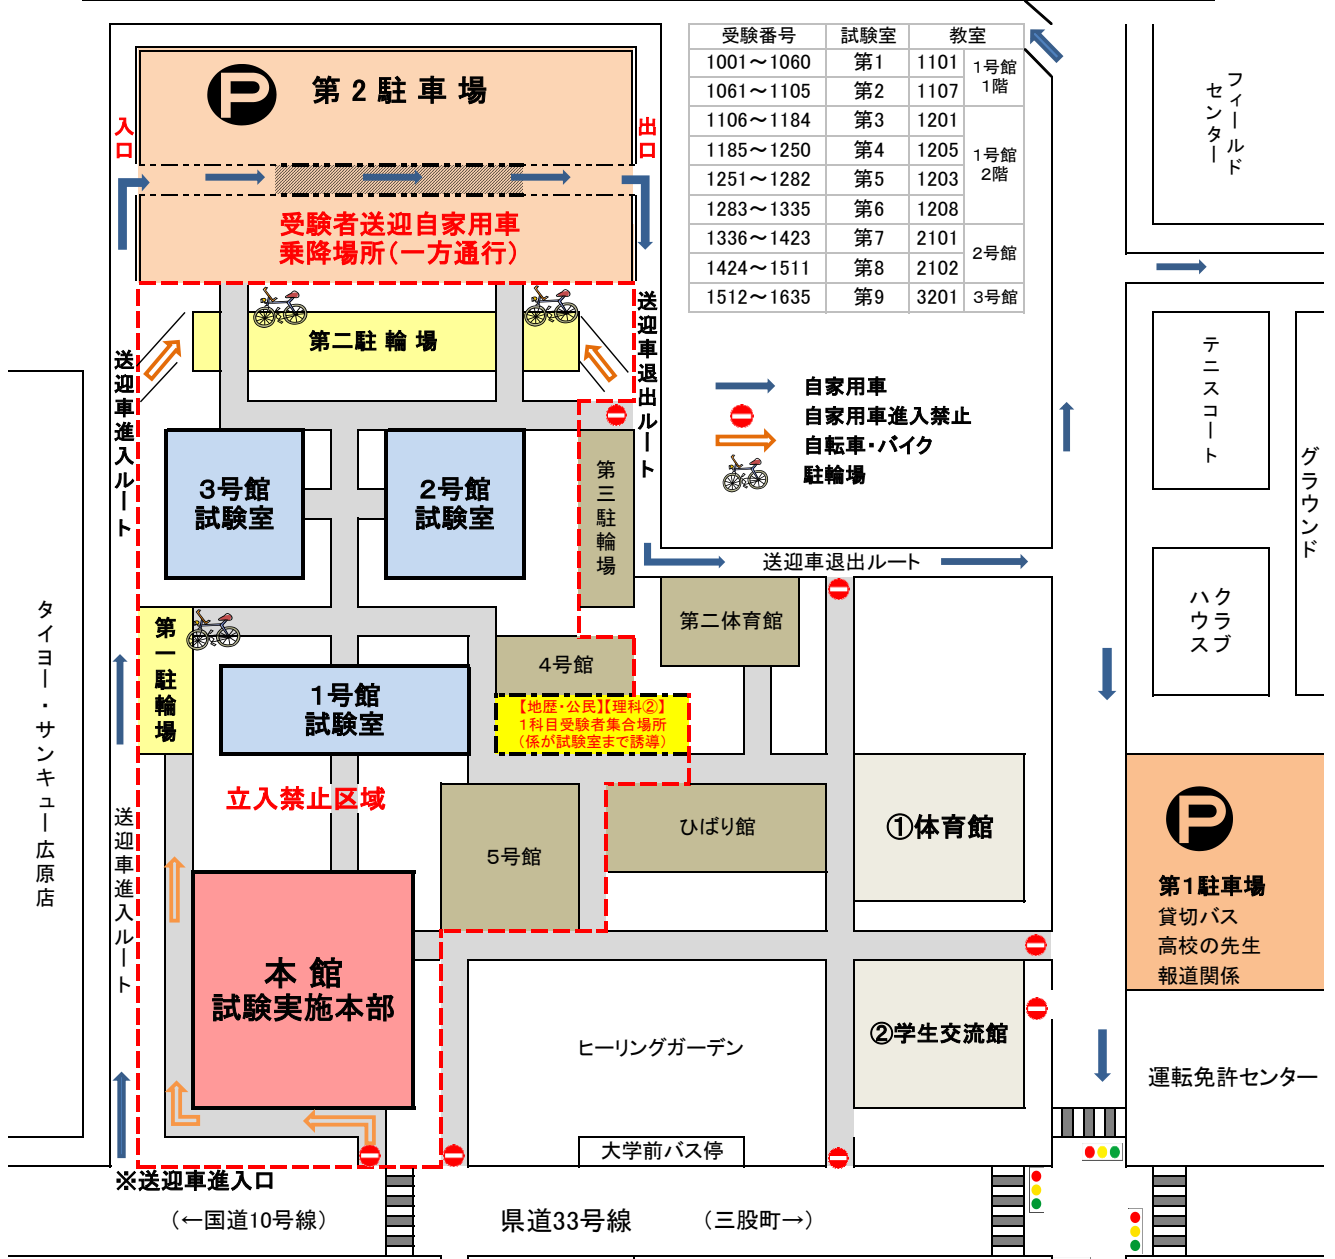

令和4年度大学入学共通テスト 【南九州大学 都城キャンパス試験場】

※受験者送迎車はスーパー側の道路から進入願います。
(自転車、歩行者に十分ご注意ください。)

受験者は待機の際に下記の施設が利用できます。

- ・都城泉ヶ丘高校、都城西高校、小林高校の3年生は「①体育館」です。
- ・上記以外の高校の3年生、及びその他の受験者は「②学生交流館」です。
- ・新型コロナウイルス感染症感染拡大防止のため長時間の利用はできません。
- ・昼食、休憩は試験室の各受験者の席とってください。

・駐輪場の利用: 第一駐輪場、第二駐輪場です。

・本館1階には、実施本部、仮受験票仮写真票発行室、広報室、試験問題配付室を設置しています。

・ひばり館1階には、医務室を設置しています。

・**立入禁止区域には、受験者のみ立ち入りできます。**