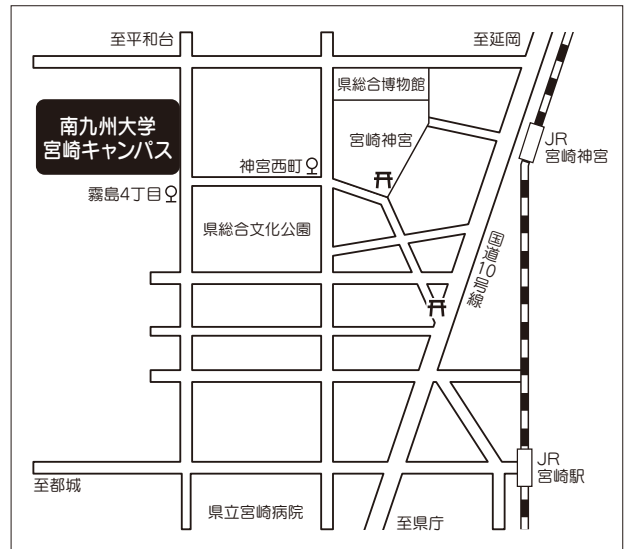

都城北停留所で下車 タクシー乗車(都城ICより
キャンパスまで約8km)

出発地	経路	所要時間
高速バス都城北停留所	高速都城北入口 ⇄ JR都城駅	約17分
JR宮崎駅・宮崎空港(空港リムジン)	宮崎駅 ⇄ 宮崎空港 ⇄ JR都城駅	約75分

本学(宮崎キャンパス)

南九州大学

〒880-0032
宮崎県宮崎市霧島5丁目1番地2
TEL 0985-83-2111(代)

交通案内

◎JR宮崎神宮駅から徒歩20分

◎宮崎交通バス 霧島4丁目から徒歩1分

福岡

TKP博多駅筑紫口ビジネスセンター

〒812-0012

福岡市博多区博多駅中央街4-8
ユーコウビル

TEL 092-477-6055

交通案内

◎JR鹿児島本線 博多駅筑紫口から徒歩2分

名古屋市中村区名駅三丁目15-9

TEL 052-561-9831

交通案内

◎JR名古屋駅桜通口出口から徒歩2分

◎地下鉄各線(名古屋駅)から徒歩2分

東京

TKP神田駅前ビジネスセンター

〒101-0044