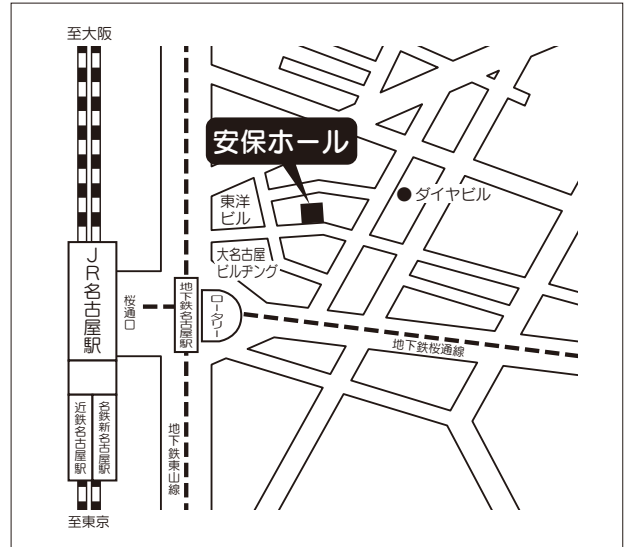

〒553-0003

大阪市福島区福島5-4-21 TKPゲートタワービル
TEL 06-6940-7343

交通案内

◎JR大阪環状線 福島駅出口から徒歩3分

◎阪神本線 福島駅東出口から徒歩3分

名古屋

あほう 安保ホール

〒450-0002

名古屋市中村区名駅三丁目15-9

TEL 052-561-9831

交通案内

◎JR名古屋駅桜通口出口から徒歩2分

◎地下鉄各線(名古屋駅)から徒歩2分

東京

TKP神田駅前ビジネスセンター

〒101-0044