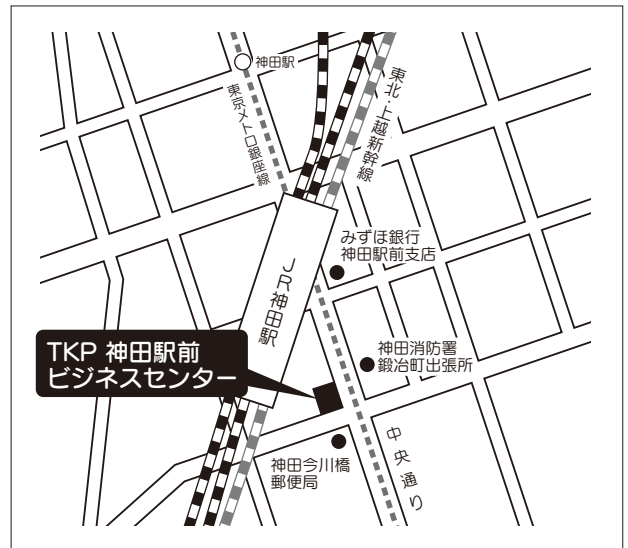

交通案内

◎JR中央線 神田駅東口から徒歩3分

◎東京メトロ銀座線 神田駅1番出口から徒歩3分