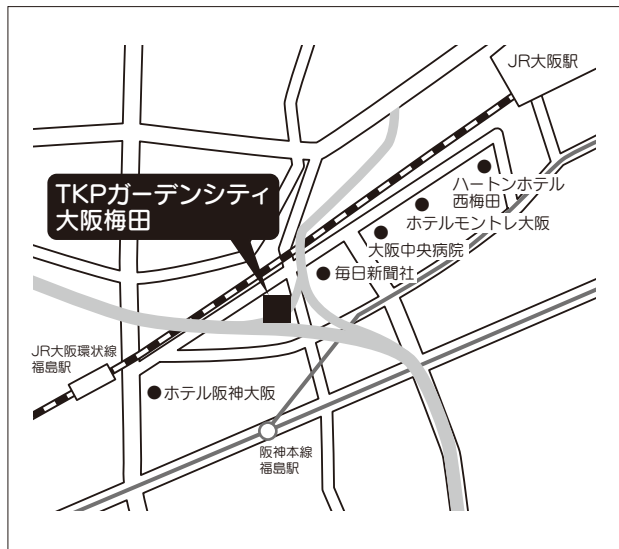

◎宮崎交通バス 霧島4丁目から徒歩1分

福岡

TKP博多駅筑紫口ビジネスセンター

〒812-0012

福岡市博多区博多駅中央街4-8
ユーコウビル

TEL 092-477-6055

交通案内

◎JR鹿児島本線 博多駅筑紫口から徒歩2分

〒553-0003

大阪市福島区福島5-4-21 TKPゲートタワービル
TEL 06-6940-7343

交通案内

◎JR大阪環状線 福島駅出口から徒歩3分

◎阪神本線 福島駅東出口から徒歩3分

名古屋

あほう 安保ホール

〒450-0002