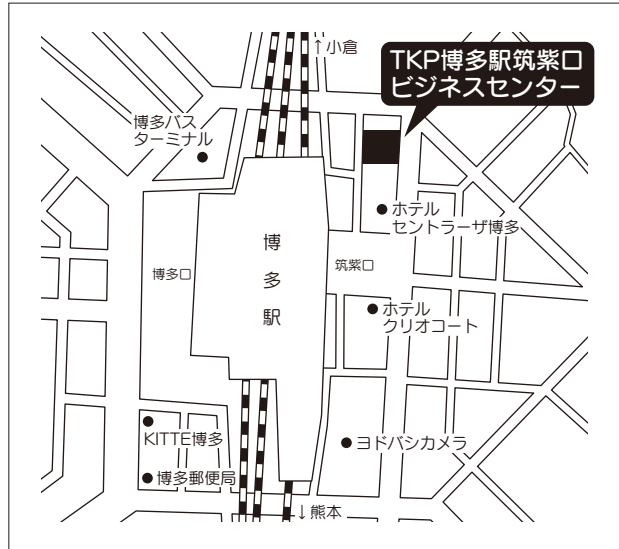

都城北停留所で下車 タクシー乗車(都城ICより
キャンパスまで約8km)

出発地	経路	所要時間
高速バス都城北停留所	高速都城北入口 ⇄ JR都城駅	約17分
JR宮崎駅・宮崎空港(空港リムジン)	宮崎駅 ⇄ 宮崎空港 ⇄ JR都城駅	約75分

本学(宮崎キャンパス)

南九州大学

〒880-0032
宮崎県宮崎市霧島5丁目1番地2
TEL 0985-83-2111(代)

交通案内

◎JR宮崎神宮駅から徒歩20分

◎宮崎交通バス 霧島4丁目から徒歩1分

福岡

TKP博多駅筑紫口ビジネスセンター

〒812-0012

福岡市博多区博多駅中央街4-8
ユーコウビル

TEL 092-477-6055

交通案内

◎JR鹿児島本線 博多駅筑紫口から徒歩2分