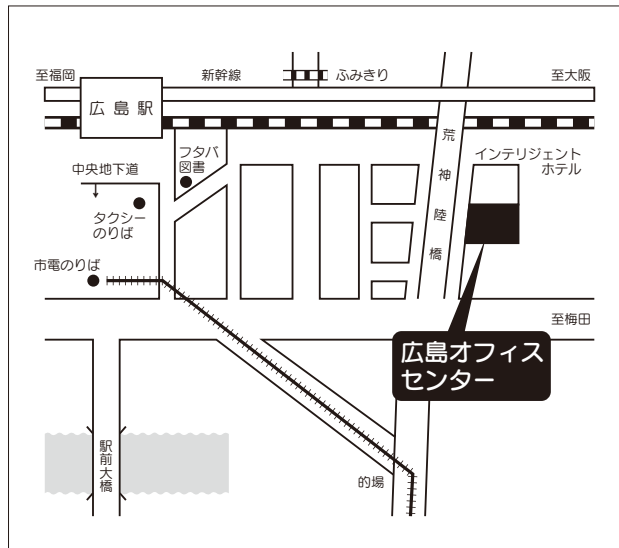

広島オフィスセンター

〒732-0805

広島市南区東荒神町3-35
TEL 082-263-8600

交通案内

◎JR広島駅から徒歩7分