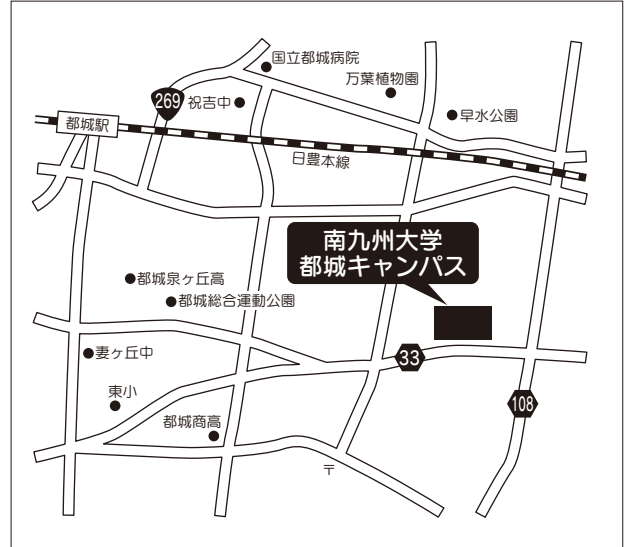

試験場案内

本学(都城キャンパス)

南九州大学

〒885-0035
宮崎県都城市立野町3764番地1
TEL 0986-21-2111(代)

交通案内

◎宮崎交通バス

JR都城駅より17分 南九州大学前から徒歩1分

◎高速バス

都城北停留所で下車 タクシー乗車(都城ICより
キャンパスまで約8km)

出発地	経路	所要時間
高速バス都城北停留所	高速都城北入口 ⇄ JR都城駅	約17分
JR宮崎駅・宮崎空港(空港リムジン)	宮崎駅 ⇄ 宮崎空港 ⇄ JR都城駅	約75分

本学(宮崎キャンパス)

南九州大学

〒880-0032
宮崎県宮崎市霧島5丁目1番地2
TEL 0985-83-2111(代)

交通案内

◎JR宮崎神宮駅から徒歩20分

◎宮崎交通バス 霧島4丁目から徒歩1分

福岡

TKP博多駅筑紫口ビジネスセンター

〒812-0012

福岡市博多区博多駅中央街4-8
ユーコウビル

TEL 092-477-6055

交通案内

◎JR鹿児島本線 博多駅筑紫口から徒歩2分

〒900-0025

沖縄県那覇市壺川3-3-19

TEL 098-855-7111

交通案内

◎ゆいレール 壺川から徒歩1分