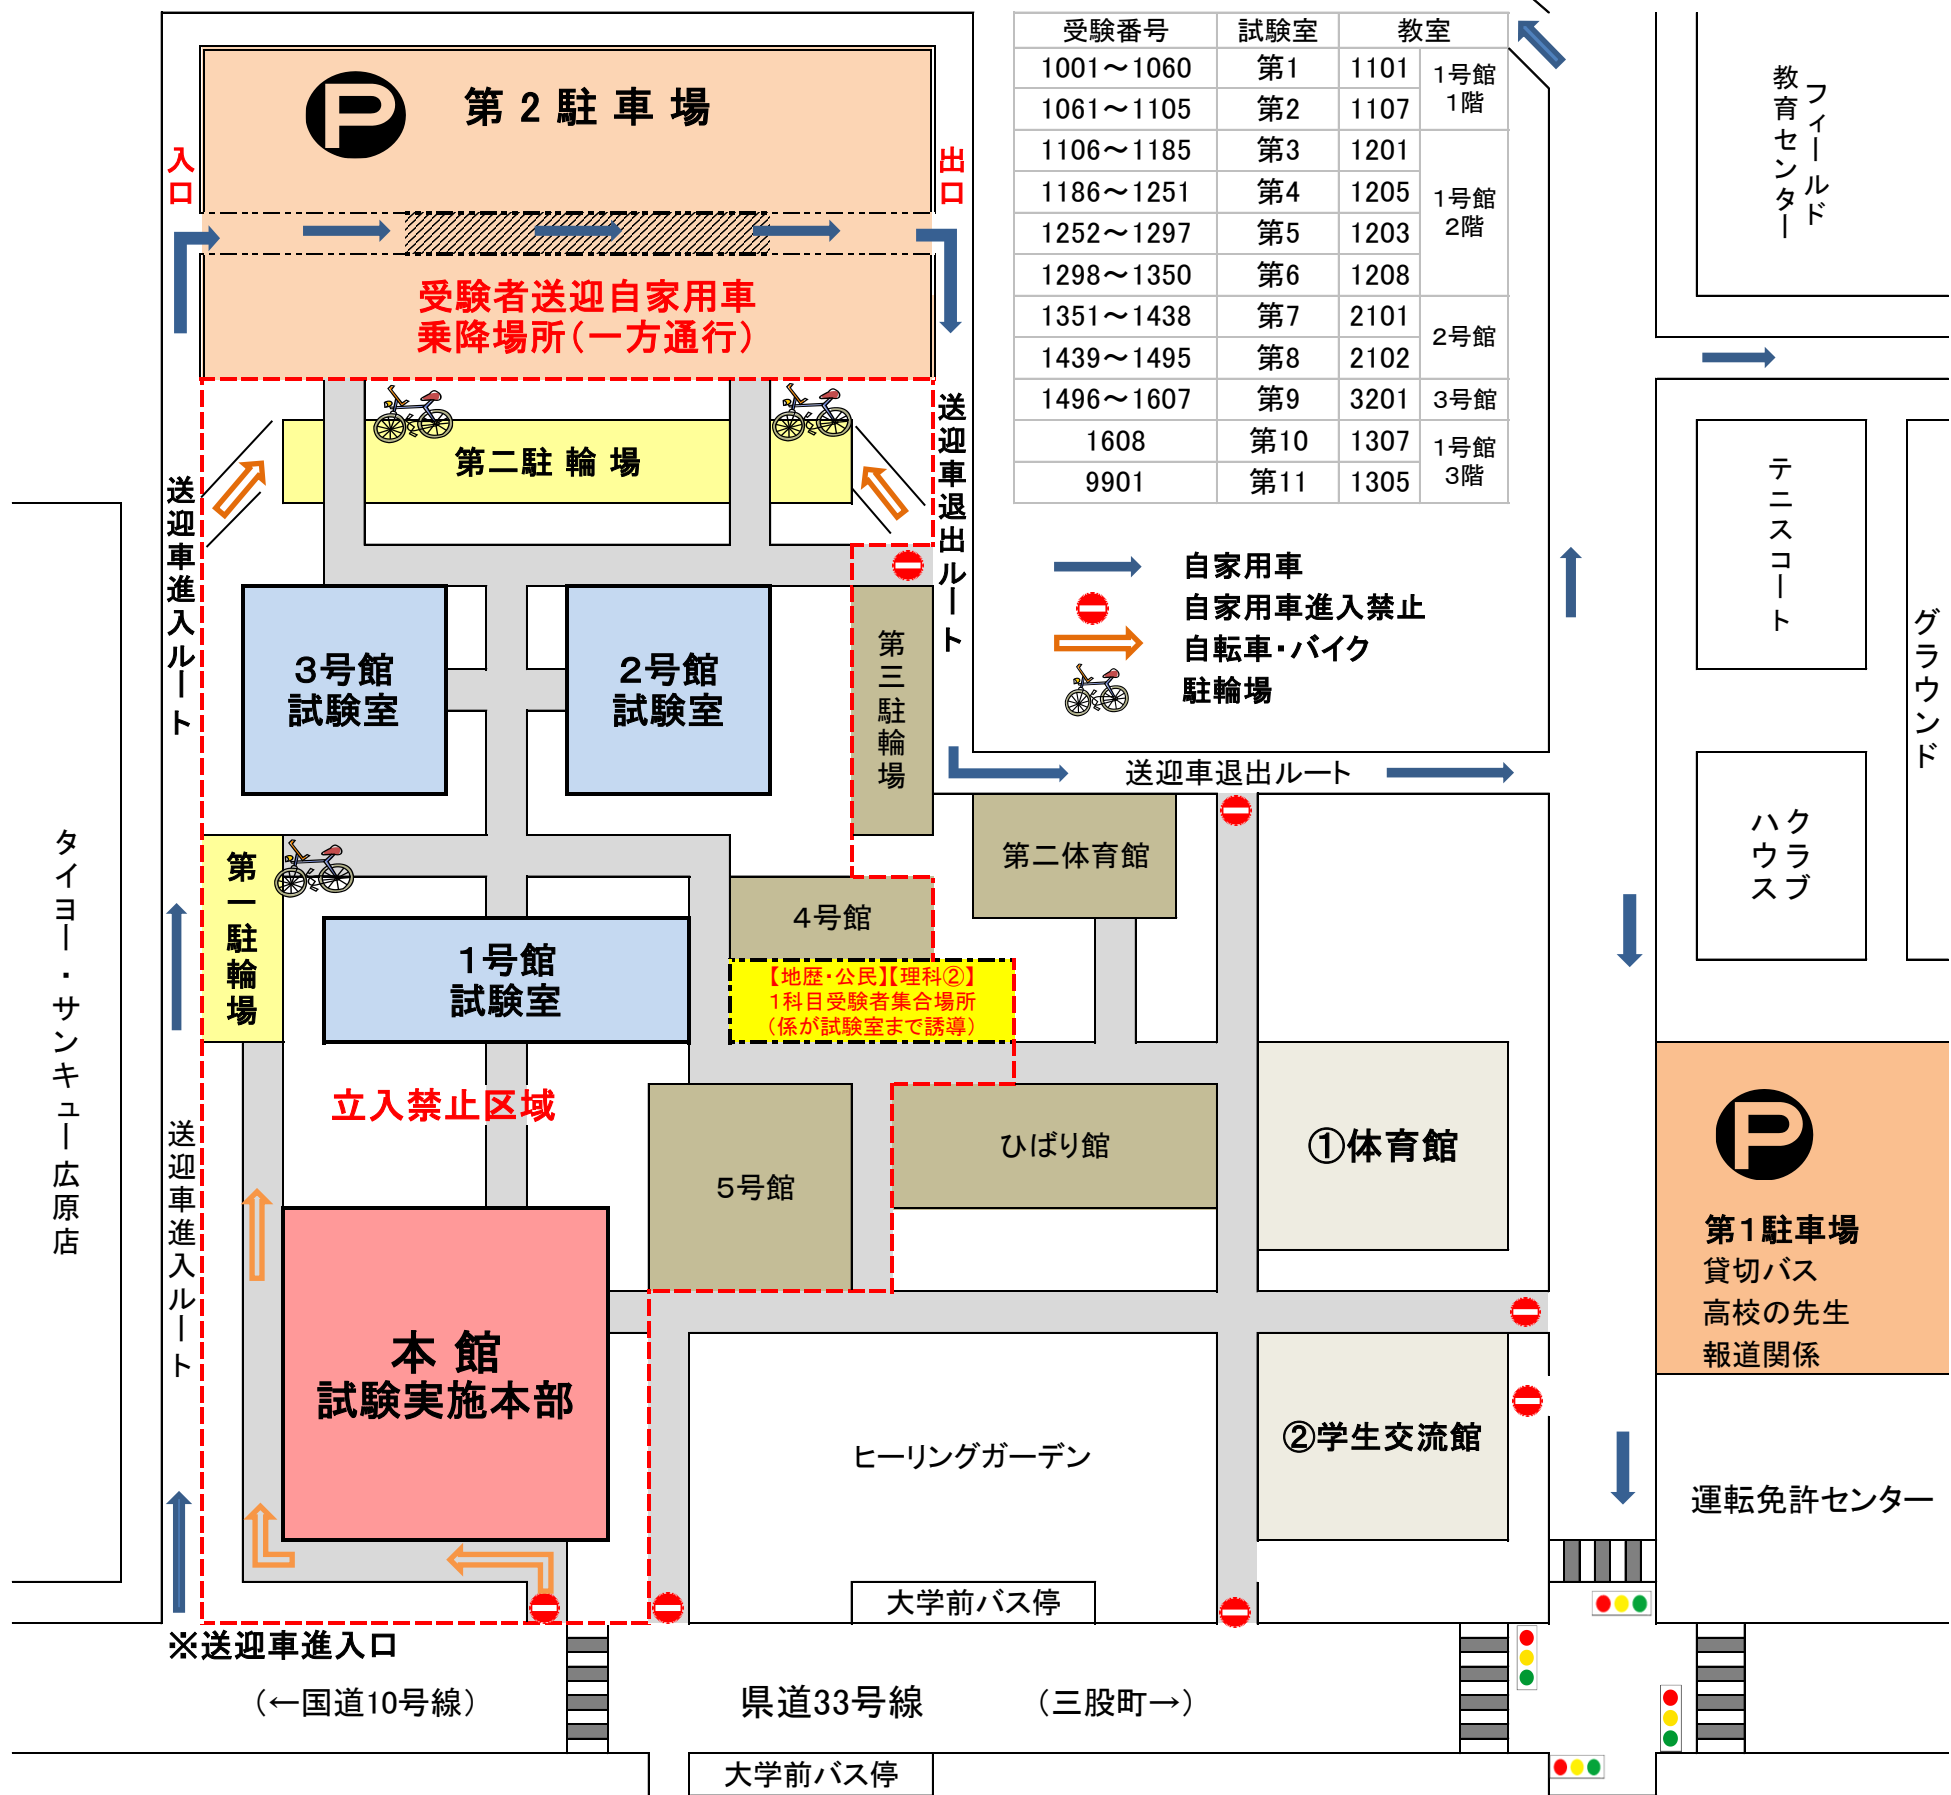

# 令和5年度大学入学共通テスト 【南九州大学 都城キャンパス試験場】

**※受験者送迎車はスーパー側の道路から進入願います。  
(自転車、歩行者に十分ご注意ください。)**

- 受験者は待機の際に下記の施設が利用できます。
- ・都城泉ヶ丘高校、都城西高校、小林高校の3年生は「①体育館」です。
  - ・上記以外の高校の3年生、及びその他の受験者は「②学生交流館」です。
  - ・新型コロナウイルス感染症感染拡大防止のため長時間の利用はできません。
  - ・昼食、休憩は試験室の各受験者の席でとってください。

- ・駐輪場の利用: 第一駐輪場、第二駐輪場です。
- ・本館1階には、実施本部、仮受験票仮写真票発行室、広報室、試験問題配付室を設置しています。
- ・ひばり館1階には、医務室を設置しています。
- ・**立入禁止区域には、受験者のみ立ち入りできます。**