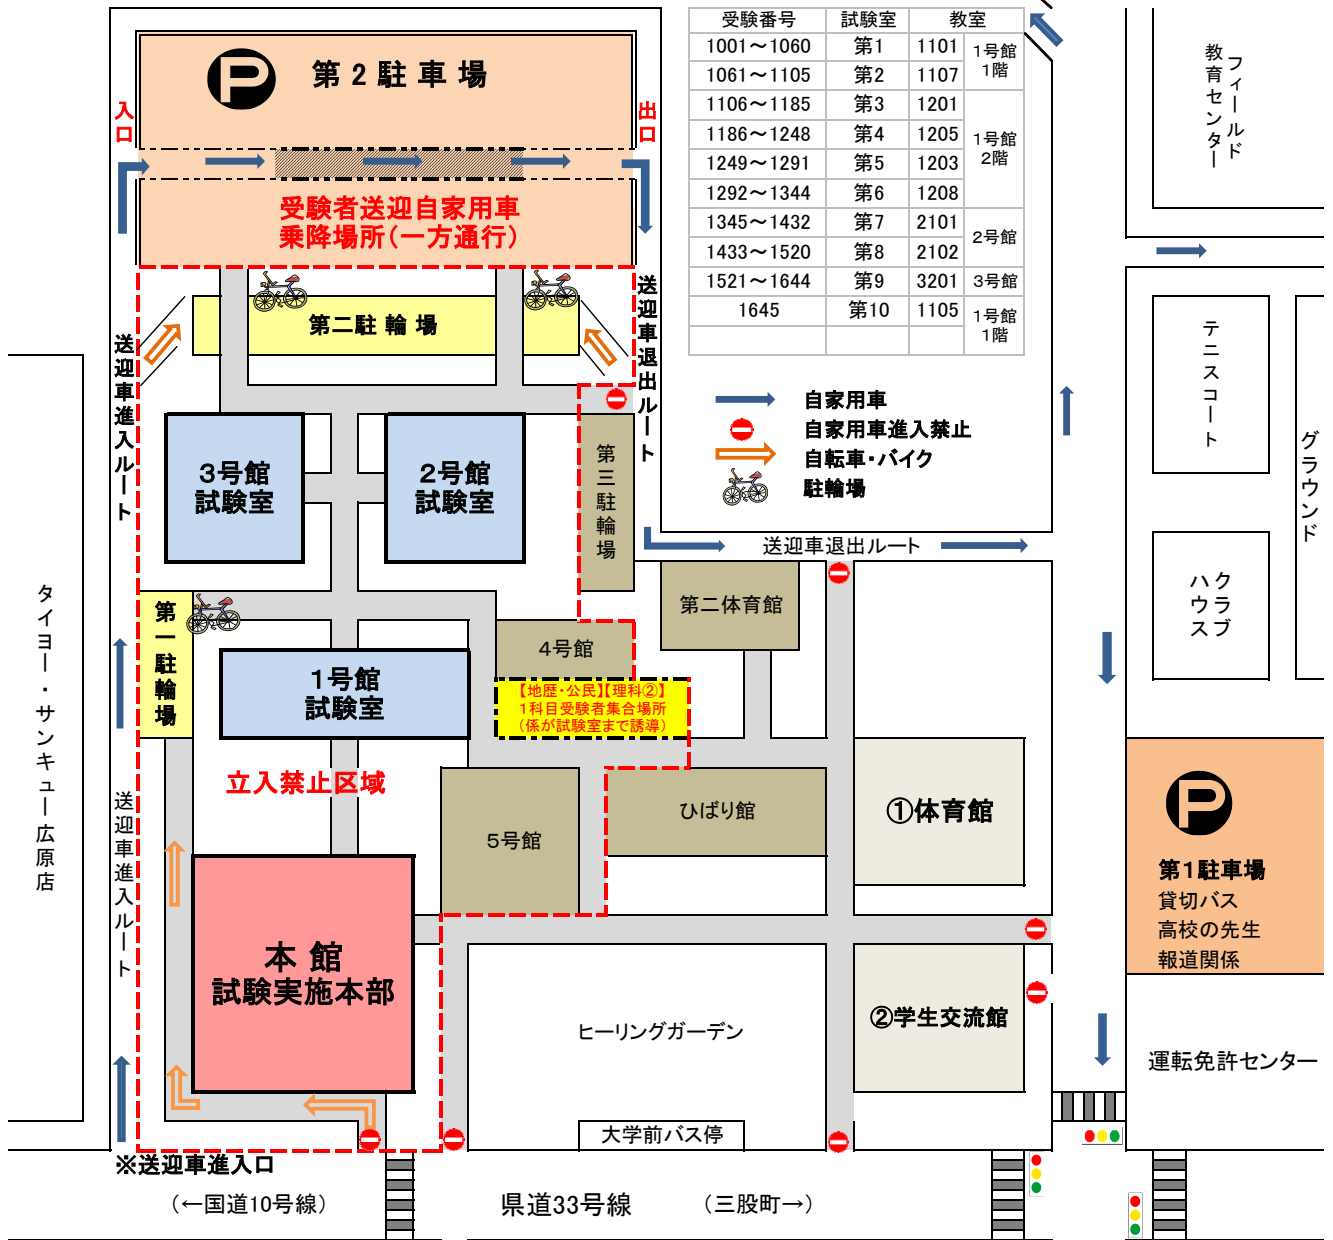

# 令和6年度大学入学共通テスト 【南九州大学 都城キャンパス試験場】

※受験者送迎車はスーパー側の道路から進入願います。  
(自転車、歩行者に十分ご注意ください。)

**受験者は待機の際に下記の施設が利用できます。**

- ・都城泉ヶ丘高校、都城西高校、小林高校の3年生は「①体育館」です。
- ・上記以外の高校の3年生、及びその他の受験者は「②学生交流館」です。
- ・各種感染症感染拡大防止のため長時間の利用はできません。
- ・昼食、休憩は試験室の各受験者の席でとってください。

・駐輪場の利用: 第一駐輪場、第二駐輪場です。

・本館1階には、実施本部、仮受験票仮写真票発行室、広報室、試験問題配付室及び医務室を設置しています。

・**立入禁止区域には、受験者のみ立ち入りできます。**